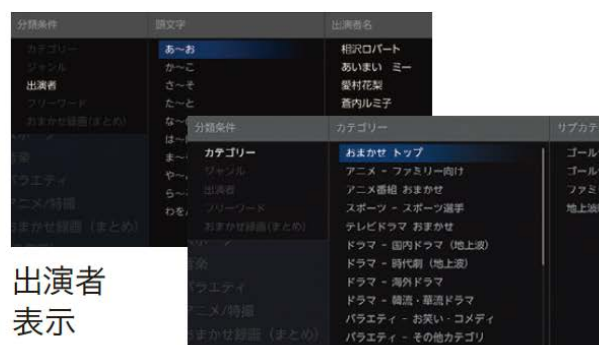

3. 録画時間帯を指定してお好きな“チャンネルをまるごと”録画する「こだわりまるごと録画」
  予約録画の失敗や、録り逃しを防げます。さらに、まるごと録画用のハードディスク容量が少なくなれば、古い番組に上書きして録画するので、番組を消去する手間がかかりません。
4. 充実のスマホ連携
  スマートフォンとつなげば、映像ライフの楽しさがますます広がります。
  - うっかり録画予約を忘れても、外出先から予約できる「どこでも予約」
  - 放送中の番組を外出先でも視聴可能「どこでも視聴」
  - 通信環境を気にせず、録画した番組を楽しめる「番組持ち出し」
5. おすすめ再生
  録画した番組を自動的に分類して保存します。分類した録画リストが表示されるので、ラクラク探せてスムーズに再生できます。

カテゴリー表示

6. ホームネットワーク

録画した番組はホームネットワークに接続されたテレビで再生が可能です。録画した番組を寝室や別室のテレビで再生することができます。

■ FUNAI ブルーレイディスクレコーダー / SW シリーズ特長

便利な機能がたくさんあっても使いこなせない、結局使うのは録画・再生だけ、という方に「録る・観る」を手軽に使用していただけるシンプルモデルを新シリーズとして用意いたしました。

● シンプルなホーム画面

基本的な機能を直観で操作できるよう、ホーム画面をシンプルにしました。使い方のガイドも表示されるので、快適に操作することが可能です。